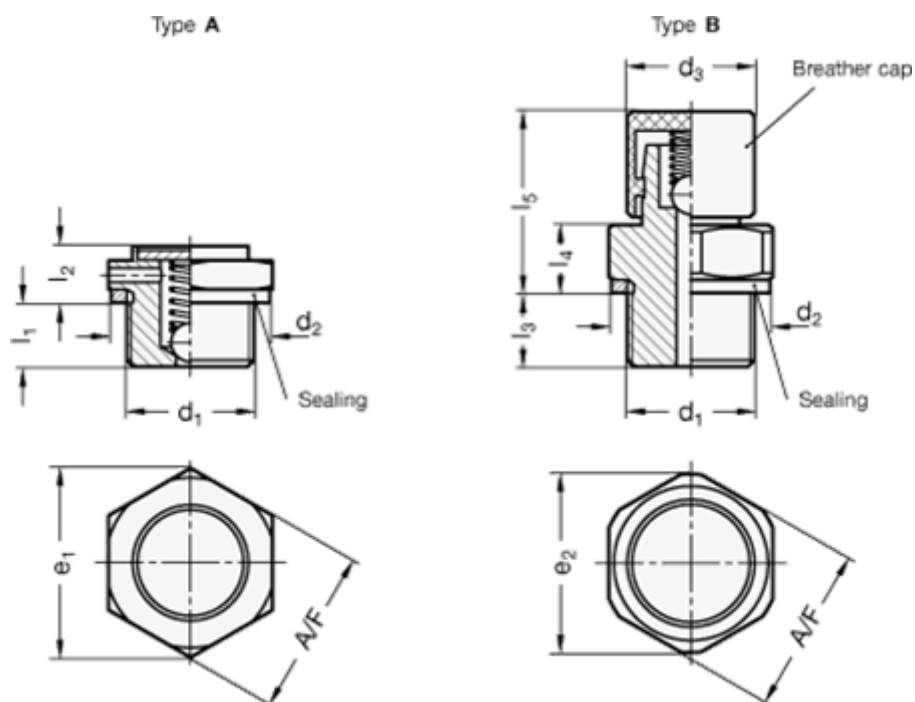

Varenummer: 20883G1420AMS
 Beskrivelse: E+G Udluftningsfilter - G 1/4"

Mål

= -	l2	= 6
= -	l3	= 7.5
A/F-NV	l4	= 7.5
d2	l5	= 19
d3	Luft pasage l/min.	= -
e	Åbnings tryk i mbar	= Min. 20 - Max 80. mbar
Gevind d1 = G 1/4"		
l1		= 6.5